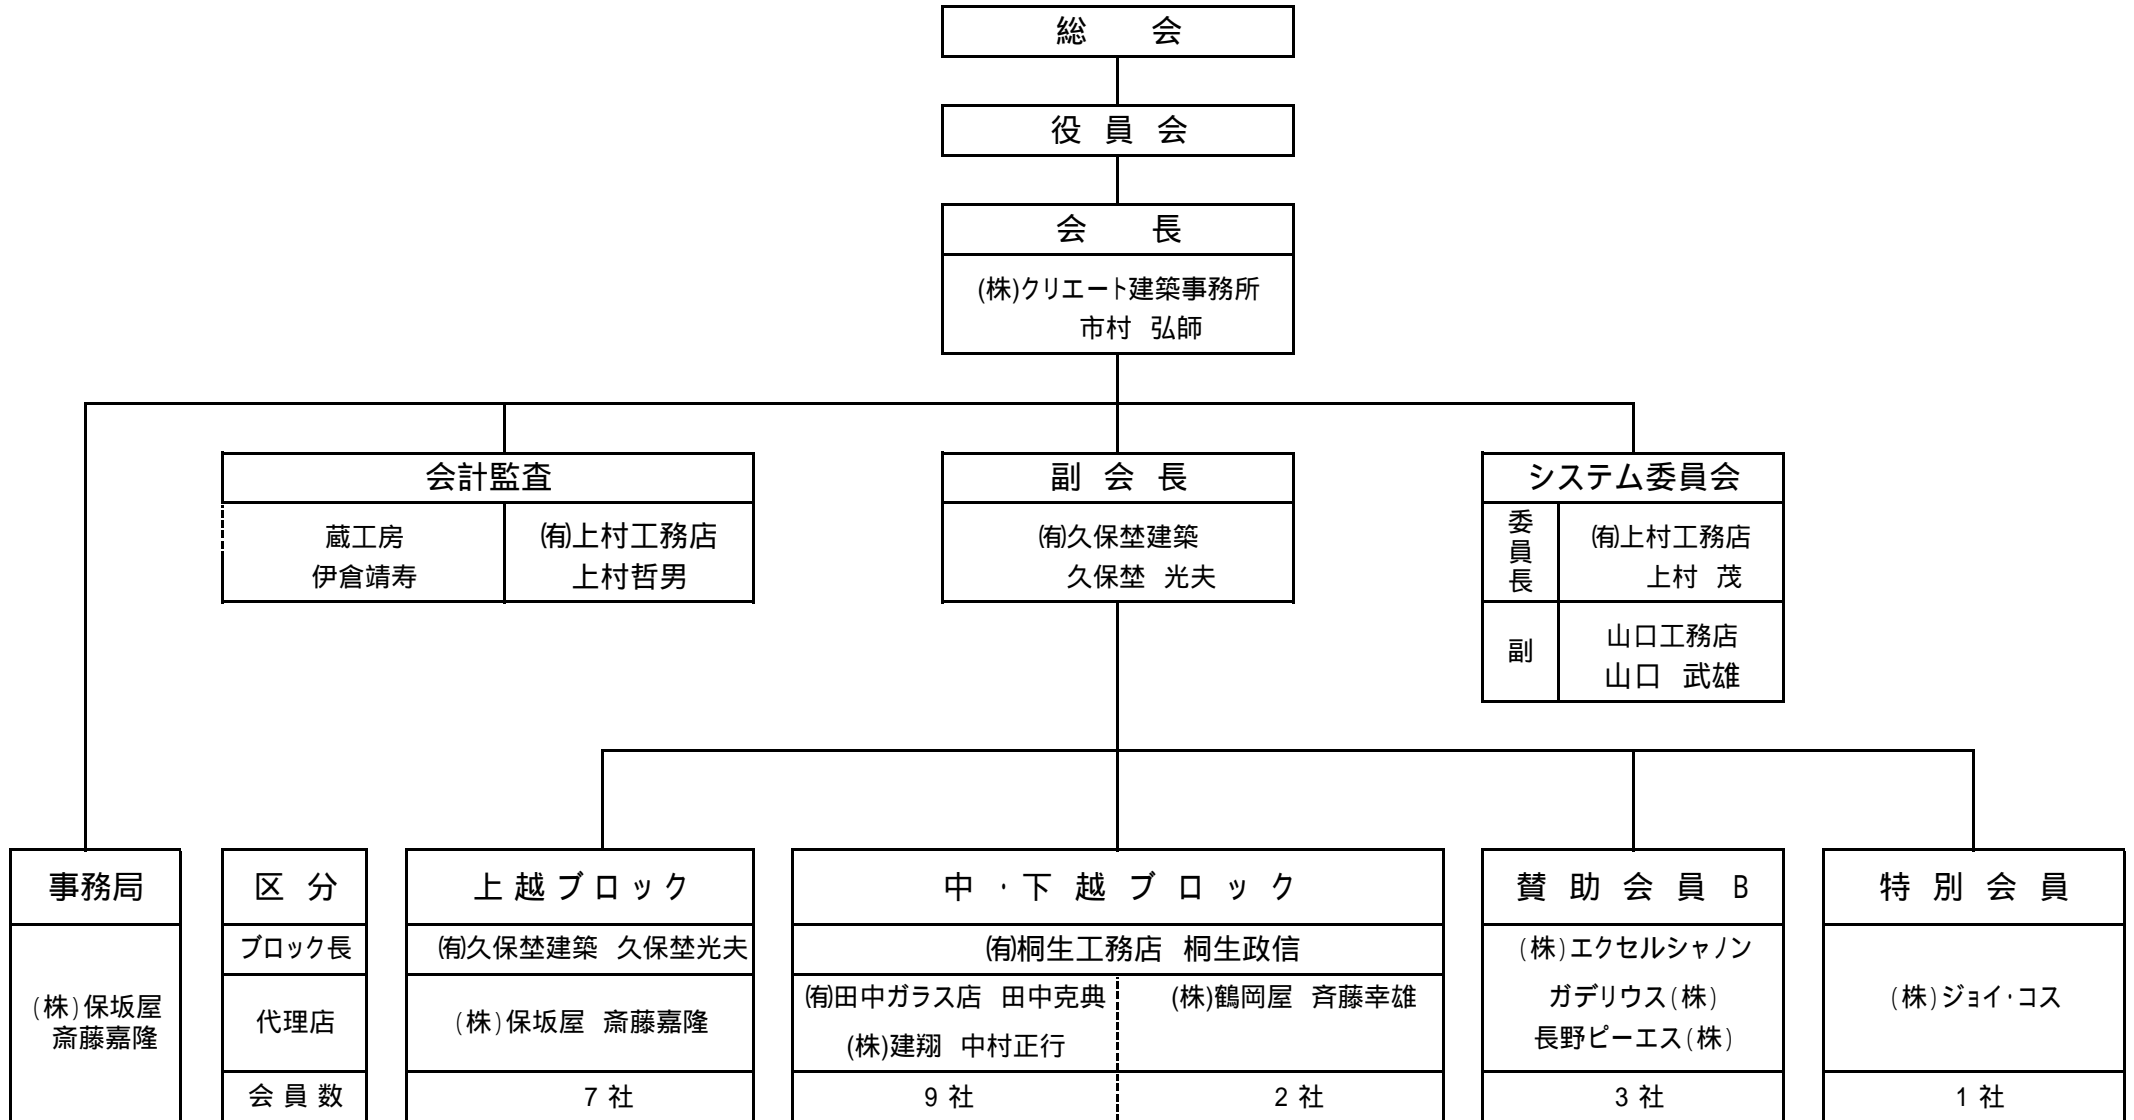

## 2013年度「チャコの家」の仲間たち 組織図

( 印は役員 総数5名)

正会員 18社 ・ 賛助会員A 4社 ・ 賛助会員B 3社 ・ 特別会員 1社

2013.4.25現在