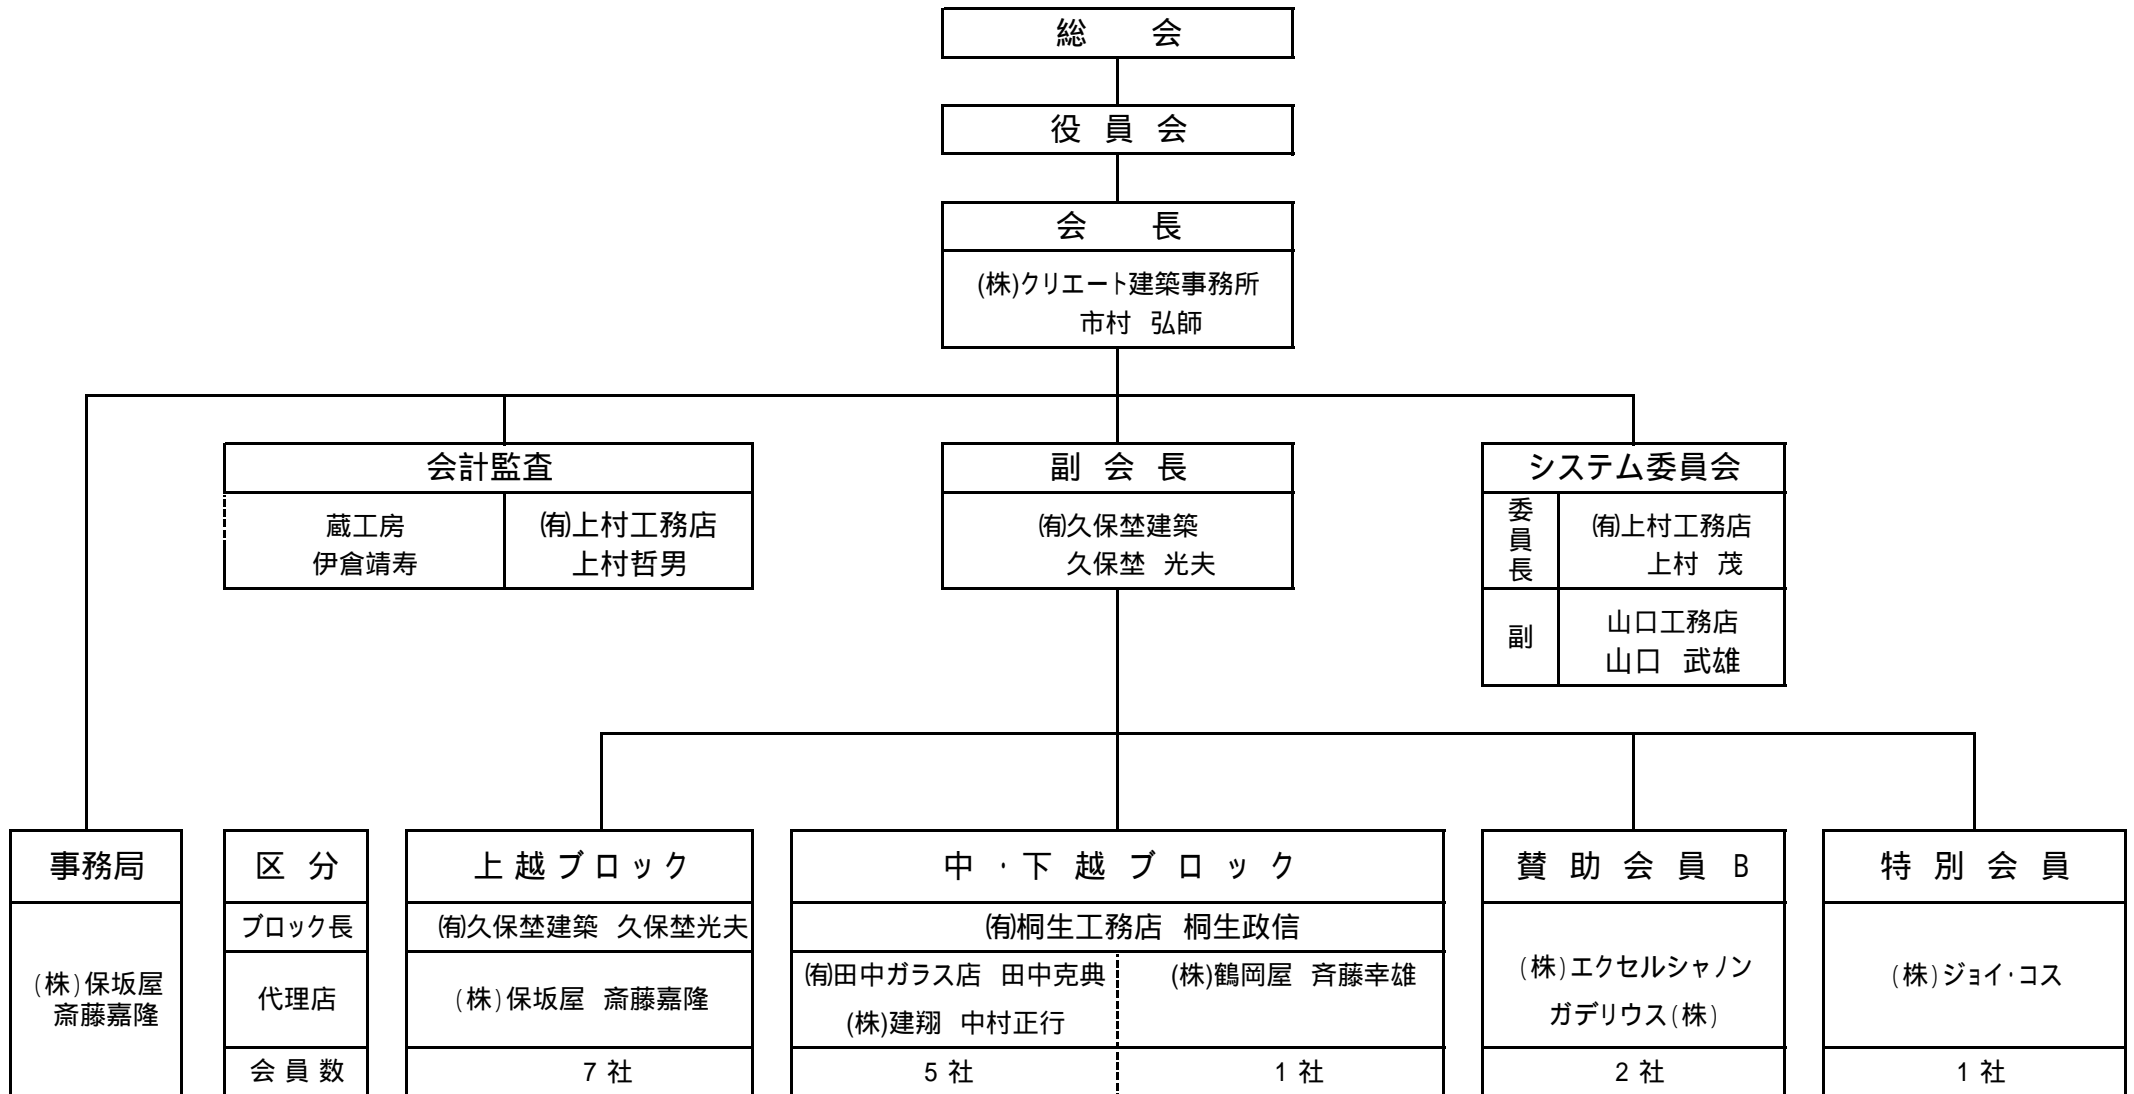

# 2011年度「チャコの家」の仲間たち 組織図

( 印は役員 総数5名)

正会員 13社 ・ 賛助会員A 4社 ・ 賛助会員B 2社 ・ 特別会員 1社

2011.4.28現在