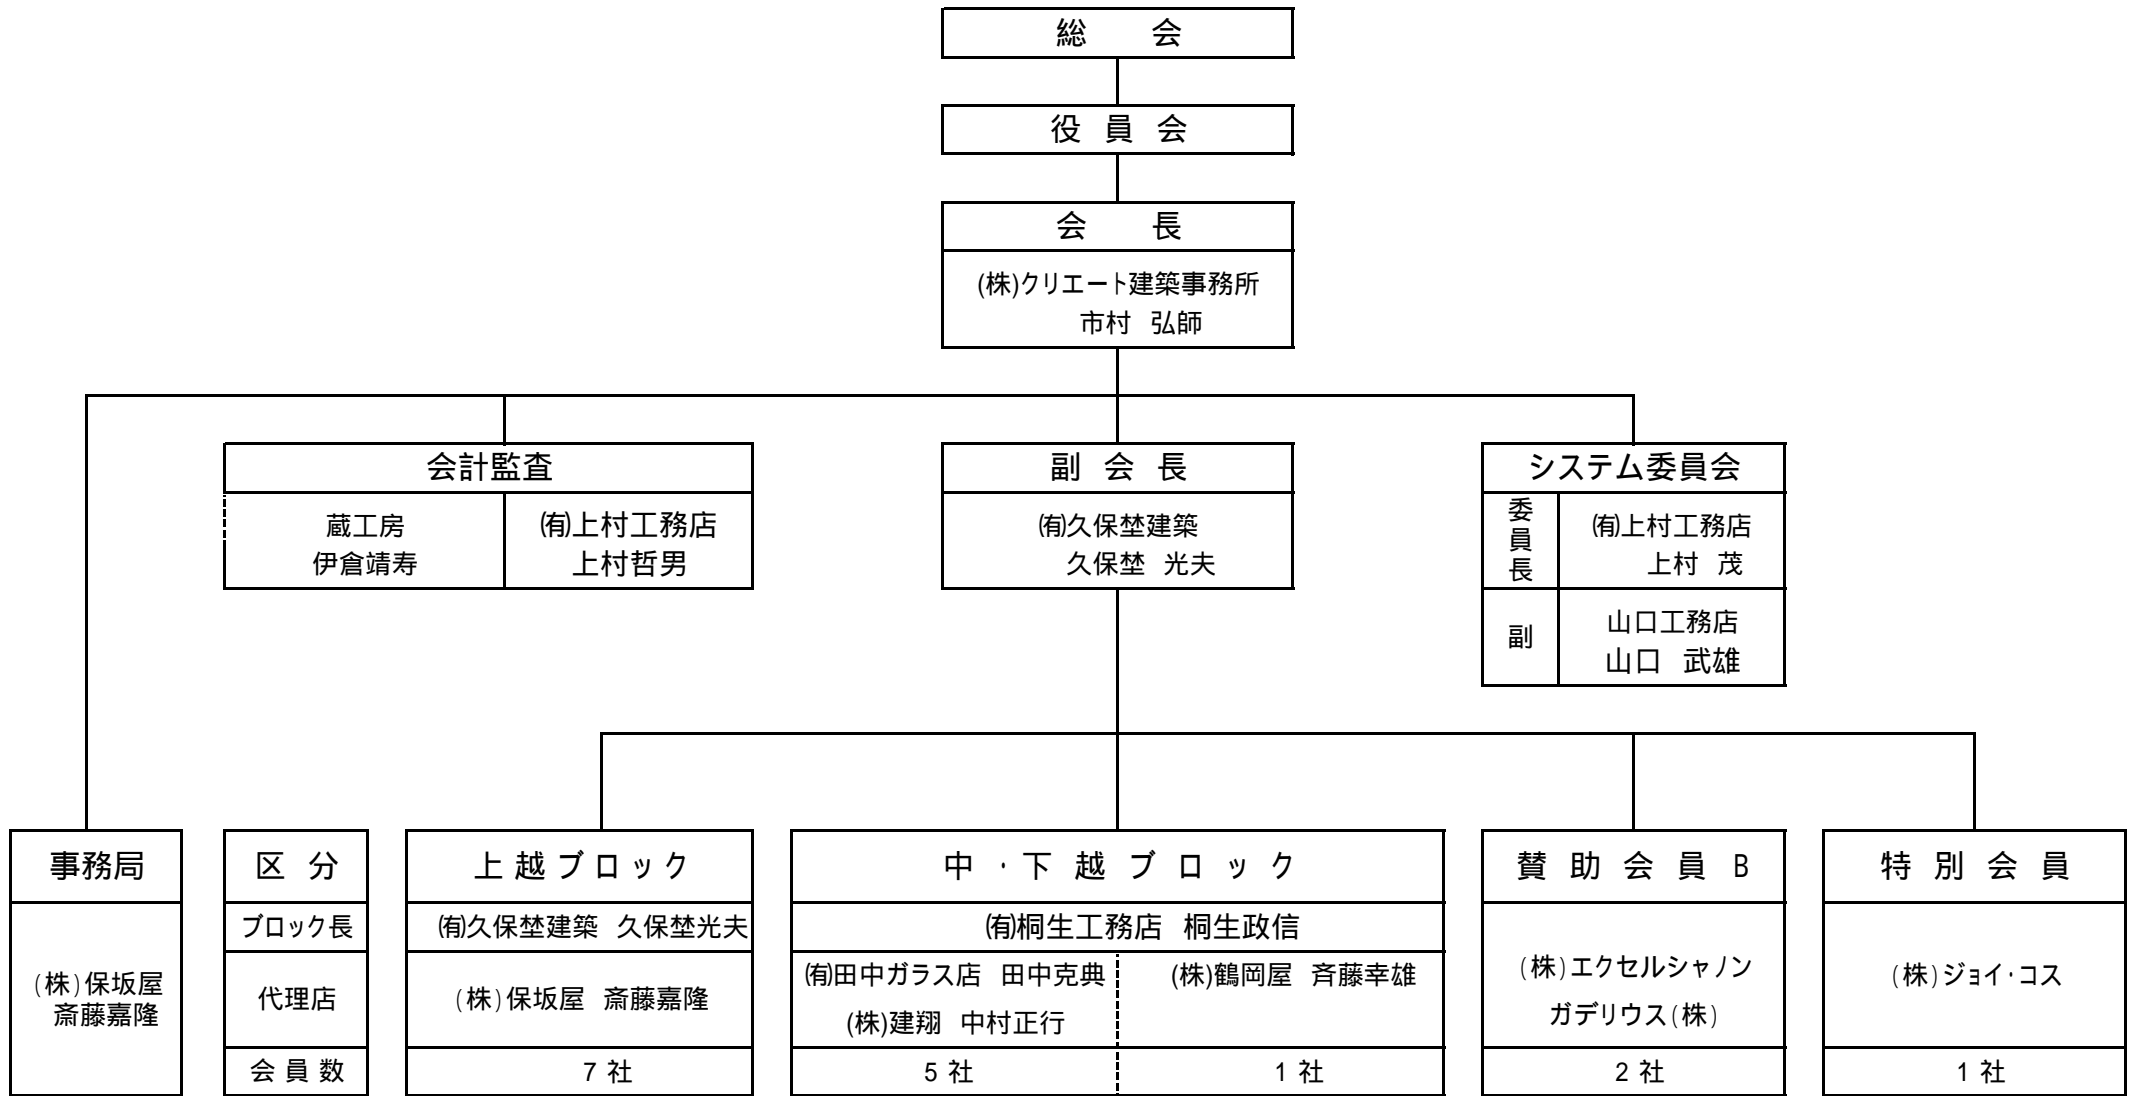

2011年度「チャコの家」の仲間たち 組織図

(印は役員 総数5名)

正会員 13社 ・ 賛助会員A 4社 ・ 賛助会員B 2社 ・ 特別会員 1社

2011.4.28現在