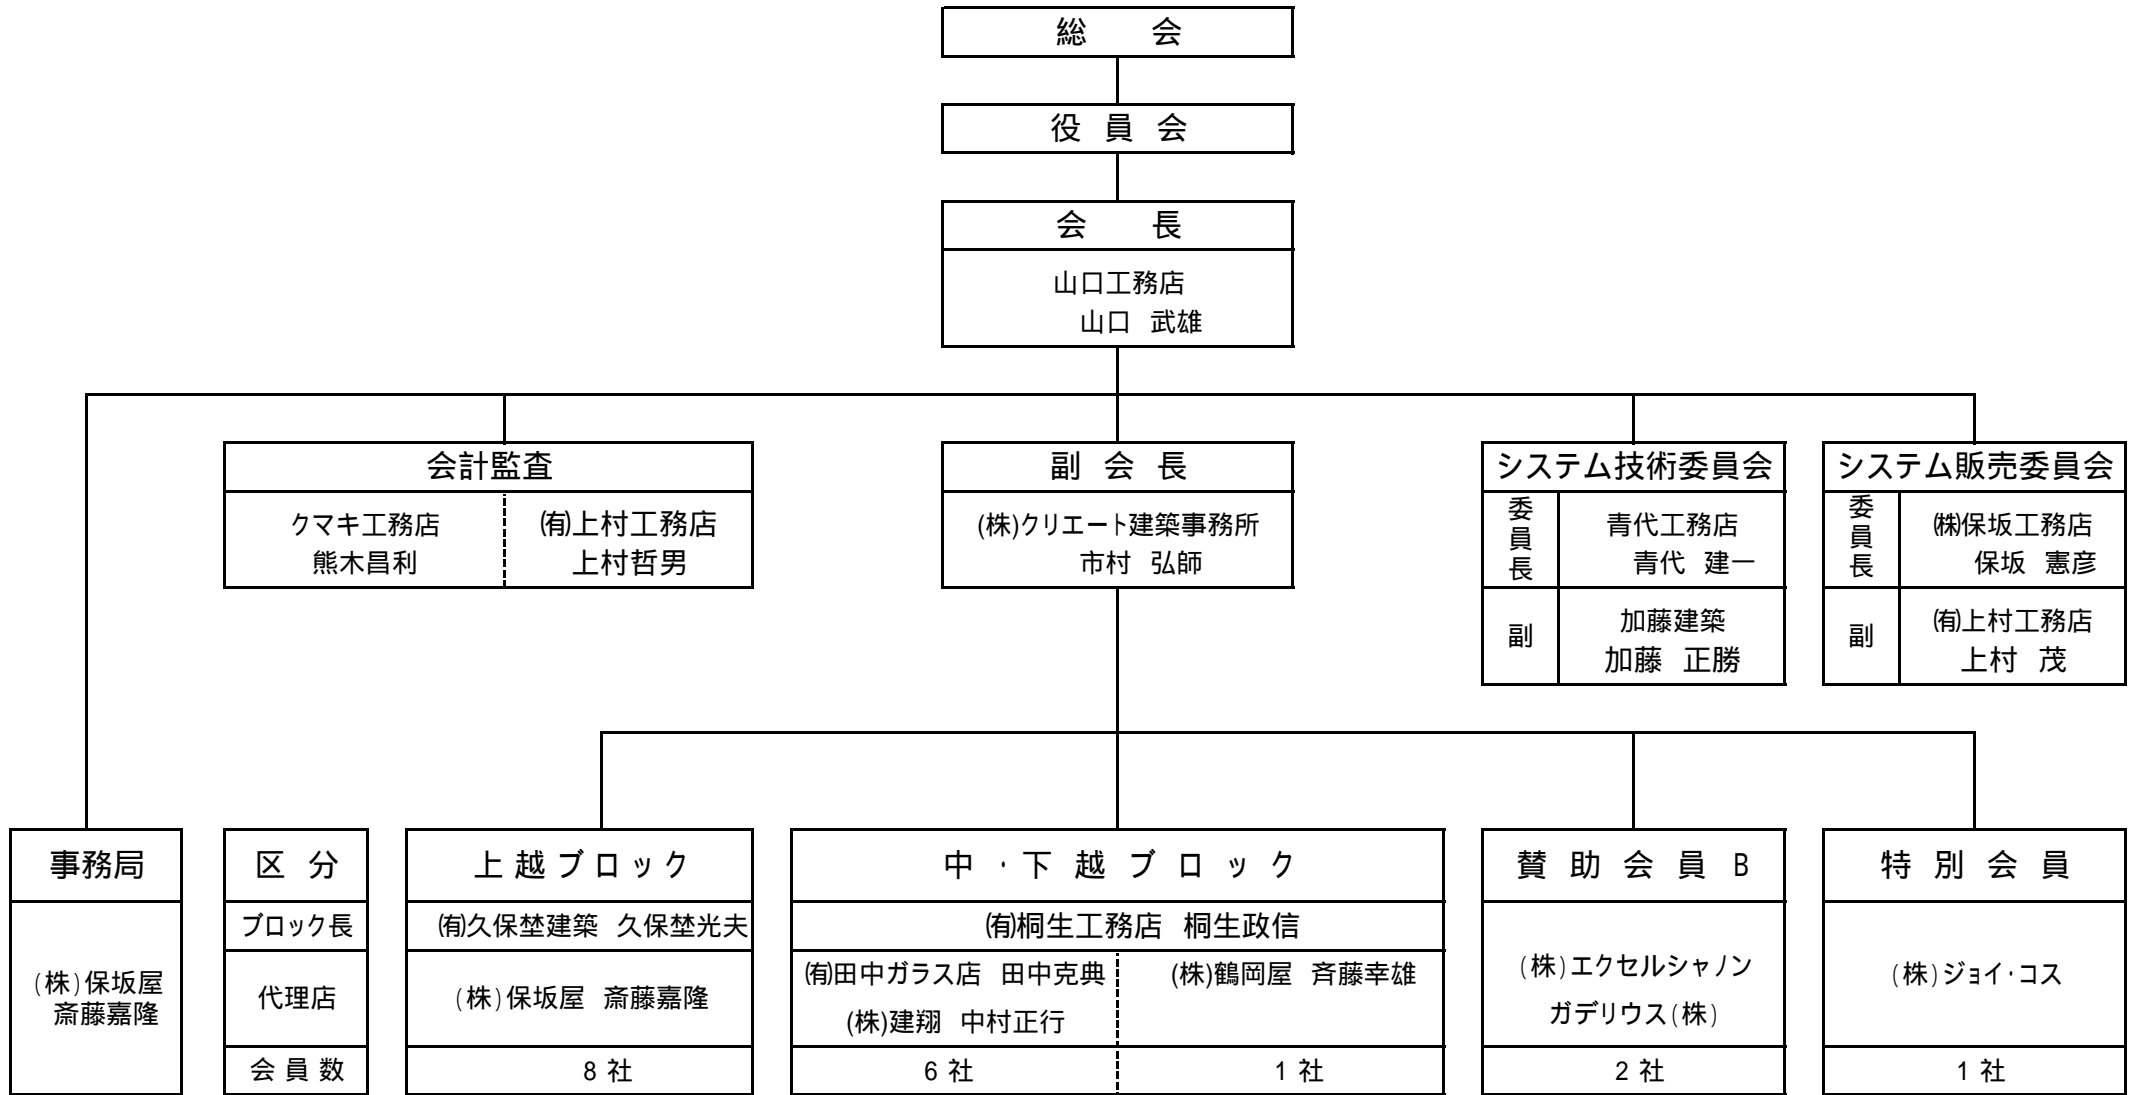

2010年度「チャコの家」の仲間たち 組織図

(印は役員 総数6名)

正会員 15社 ・ 賛助会員A 4社 ・ 賛助会員B 2社 ・ 特別会員 1社

2010.4.28現在