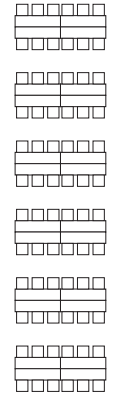

抽選コーナー

総合案内

住まいの資料  
カウンター

特選グルメ街

株式会社 星野工務店 株式会社 恵比寿加エ  
 株式会社 大きな森 株式会社 ナレッジ ライフ 株式会社 新野 センチュリー 株式会社 NTT 日本 新潟支店  
 「チャコの家」の仲間たち中島

ヒートポンプでかなえる省エネ館

株式会社 東亜焼寸 株式会社 山六木材 エスティナ 出雲崎  
 株式会社 阿部建設 株式会社 塩沢工務店 株式会社 上村工務店 株式会社 ウエキハウス  
 株式会社 クオリティハウス長岡 株式会社 新沼材協  
 株式会社 フラワーホーム 株式会社 ハウジング ネット 株式会社 ホトピア  
 株式会社 新生設備 株式会社 水彩工房 株式会社 長岡支店  
 株式会社 橋本建設 株式会社 橋本建設  
 株式会社 新生設備 株式会社 水彩工房 株式会社 長岡支店  
 LIXIL リフォームチェーン 株式会社 住まいプロ ホームウエル 株式会社 桜井建築